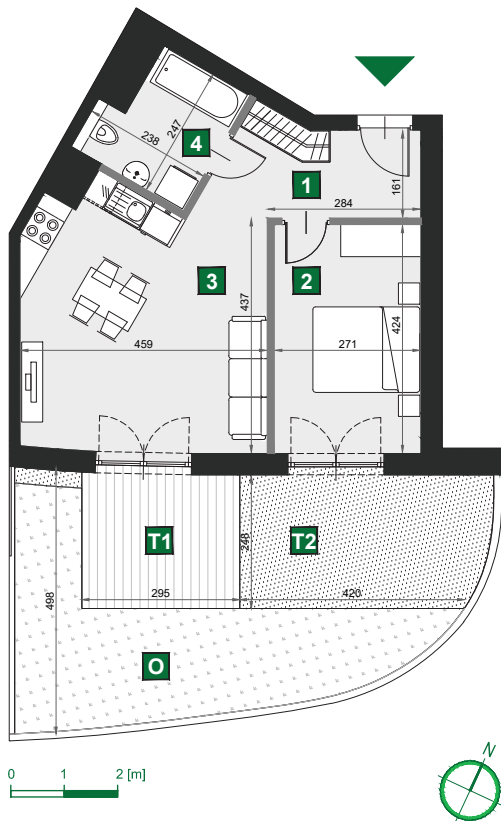

WIŚLANETARASY 2.0

D 217

budynek	A
piętro	parter
mieszkanie	D 217
liczba pokoi	2

T1	taras	7,38 m ²
T2	taras	11,45 m ²
O	ogród	18,04 m ²

1	przedpokój	6,17 m ²
2	sypialnia	11,49 m ²
3	pokój dzienny z aneksem kuch.	21,53 m ²
4	łazienka	5,03 m ²

powierzchnia	44,22 m ²
cena brutto	340 494 zł